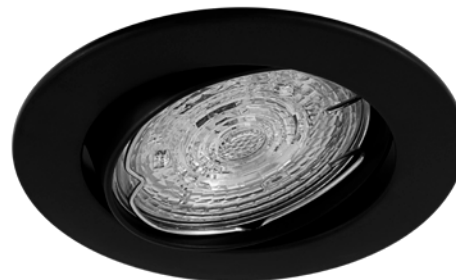

Tinus kantelbaar

uitvoering kantelbaar
materiaal aluminium
veren klemveren
fitting exclusief fitting (12V of 230V)
opm. losse fitting apart bestellen, zie pagina 19

artnr	kleur	uitvoering	boorgat (mm)
141080	mat wit	kantelbaar	Ø 75
141081	mat zwart	kantelbaar	Ø 75
141083	geborsteld nikkel	kantelbaar	Ø 75
141084	chrom	kantelbaar	Ø 75

per stuk los en per 10 stuks in omdoos