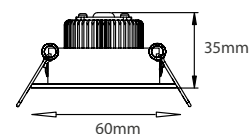

Panda kantelbaar

spanning 500mA
lichtbron Luminus Xnova 4,4W LED geïntegreerd
wattage 4,4W
lumen 325 lumen
CRI 95
lifetime 50.000 uur/L70
klasse IP44
materiaal aluminium geanodiseerd
veren klemveren

Losse inbouwspot :

artnr	kleur	lichtkleur	dimbaar
106110	mat wit	2700K	ja
107111	mat zwart	2700K	ja
108114	zilver	2700K	ja

apart driver bestellen

Complete sets :

+ LED driver (dimbaar)
+ verlengsnoer per spot

artnr	uitvoering	kleur	lichtkleur	dimbaar
106210	set 2x	mat wit	2700K	ja
106310	set 3x	mat wit	2700K	ja
106410	set 4x	mat wit	2700K	ja
106510	set 5x (2x driver)	mat wit	2700K	ja
106610	set 6x (2x driver)	mat wit	2700K	ja
107211	set 2x	mat zwart	2700K	ja
107311	set 3x	mat zwart	2700K	ja
107411	set 4x	mat zwart	2700K	ja
107511	set 5x (2x driver)	mat zwart	2700K	ja
107611	set 6x (2x driver)	mat zwart	2700K	ja
108214	set 2x	zilver	2700K	ja
108314	set 3x	zilver	2700K	ja
108414	set 4x	zilver	2700K	ja
108514	set 5x (2x driver)	zilver	2700K	ja
108614	set 6x (2x driver)	zilver	2700K	ja