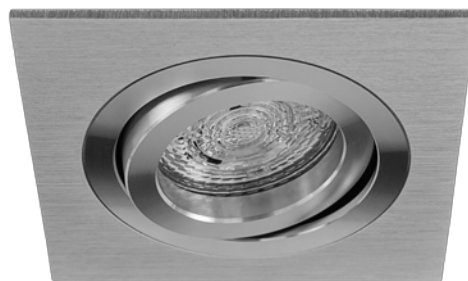

## Butler richtbaar

- uitvoering** richtbaar en kantelbaar  
**materiaal** hoogwaardig aluminium  
**veren** klemveren  
**fitting** inclusief GU10 fitting  
**lichtbron** exclusief max. 50W LED  
**opm.** ook geschikt voor MR16 met 12V accessoires

## Butler Square richtbaar

**uitvoering** richtbaar en kantelbaar  
**materiaal** hoogwaardig aluminium  
**veren** klemveren  
**fitting** inclusief GU10 fitting  
**lichtbron** exclusief max. 50W LED  
**opm** ook geschikt voor MR16 met 12V accessoires