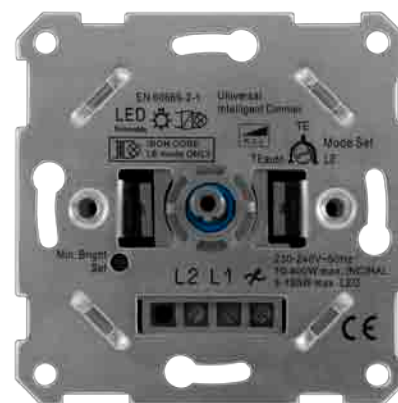

Dimmer LED Intelligent

Inbouwdimmer geschikt voor diverse dimbare 12V en 230V retrofit LED lichtbronnen (E14, E27, GU10). Beveiligd tegen overspanning en kortsluiting. Past d.m.v. meegeleverde universele adapter (6mm) op bijna alle merken schakelmateriaal zoals Busch & Jaeger, Jung en Gira etc.

spanning	230 V~, 50 Hz
type	fase aan- / afsnijding (RLC)
mode	auto detect Tronic / Triac + handmatige selectie
fijn afstelling	ondergrens elektronisch instelbaar
schakeling	2-draads

artnr	vermogen LED
197210	3W...150W LED