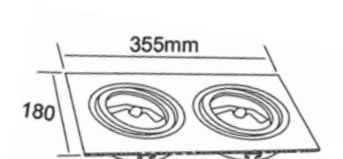

artnr 141242
kleur geborsteld alu

uitvoering
richtbaar