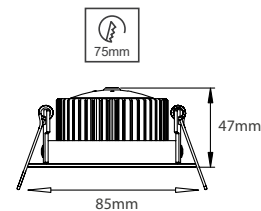

## Butler richtbaar

- uitvoering** richtbaar en kantelbaar  
**materiaal** hoogwaardig aluminium  
**veren** klemveren  
**fitting** inclusief GU10 fitting  
**lichtbron** exclusief max. 50W LED  
**opm.** ook geschikt voor MR16 met 12V accessoires