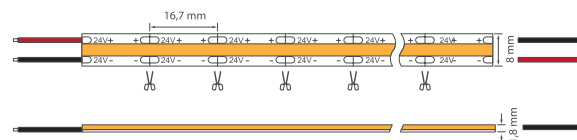

LEDflex COB CRI90 één lichtlijn

nieuw

24V	10W p/m	420 led p/m	SMD	180°	50.000 uur	CRI 90	5jr garantie		CRI>90 Rf>90-Rg>99, R9>65

spanning	24V
wattage	10W per meter
# LED	420x premium LED chips per meter
dimbaar	ja
breedte	8mm
deelbaar	per 17mm
tape	3M tape op achterzijde
extra	aan beide zijden aansluitsnoer van 50cm

artnr	model	IP klasse	lichtkleur	lumen p/m	lengte
151227	COB	IP20	2700K	995 Lm	5 meter