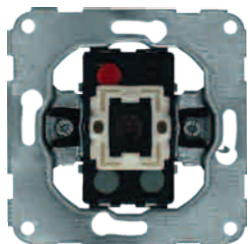

Wipschakelaar

Universeel inbouw basiselement
aan/uit en wissel wipschakelaar
10 A, 250V ~ met schroefloze contacten

artnr uitvoering
197341 universeel