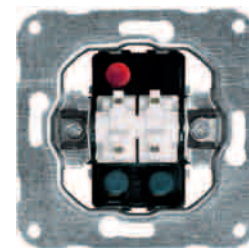

Dubbele wipschakelaar

Inbouw basiselement
dubbele serie wipschakelaar
10 A, 250V ~ met schroefloze contacten

artnr uitvoering
197342 serie