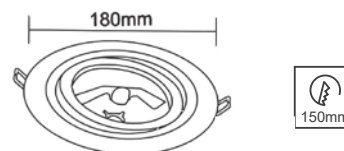

artnr   **kleur**
141210   structuur wit
141212   geborsteld alu

uitvoering
richtbaar
richtbaar