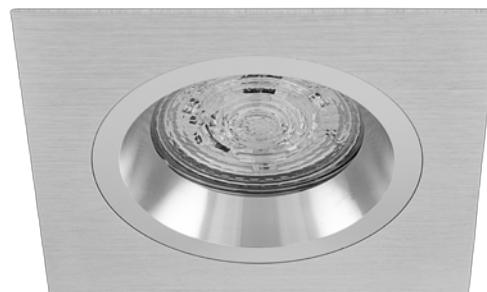

# Butler Square Vast

**uitvoering** vast  
**materiaal** hoogwaardig aluminium  
**veren** klemveren  
**fitting** inclusief GU10 fitting  
**lichtbron** exclusief max. 50W LED  
**opm** ook geschikt voor MR16 met 12V accessoires