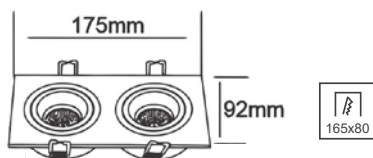

artnr	kleur	uitvoering
141040	structuur wit	richtbaar
141041	structuur zwart	richtbaar
141042	geborsteld alu	richtbaar