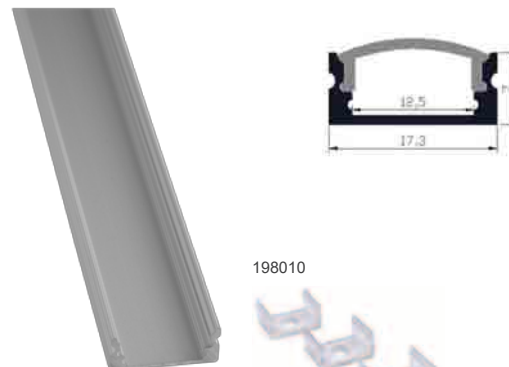

U-profiel 7mm

uitvoering opbouw
hoogte 7 mm
materiaal aluminium geanodiseerd
geschikt voor elke LEDflex maximaal 12mm breed
diffuser apart losse diffuser bestellen

artnr	uitvoering	hoogte	lengte
198034	opbouw	7 mm	1,6 meter

198010 bevestigingsclips U-profiel (set 3x)
198030 set 2x eindkap U-profiel 7 mm

198010

U-profiel 7mm inbouw

uitvoering inbouw
hoogte 7 mm
materiaal aluminium geanodiseerd
geschikt voor elke LEDflex maximaal 12mm breed
diffuser apart losse diffuser bestellen

artnr	uitvoering	hoogte	lengte
198074	inbouw	7 mm	1,6 meter

198070 set 2x eindkap inbouw U-profiel 7 mm