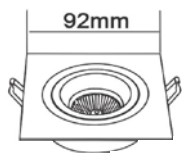

artnr   **kleur**
141020   structuur wit
141022   geborsteld alu

uitvoering
vast
vast