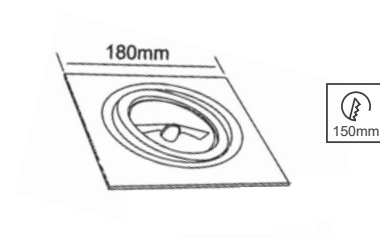

artnr   **kleur**
141230   structuur wit
141232   geborsteld alu

uitvoering
richtbaar
richtbaar