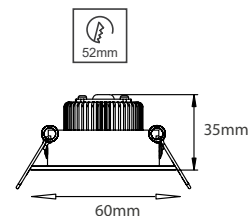

Complete sets :

+ LED driver (dimbaar)

+ verlengsnoer per spot

artnr	uitvoering	kleur	lichtkleur	dimbaar
109214	set 2x	zilver	2700K	ja
109314	set 3x	zilver	2700K	ja
109414	set 4x	zilver	2700K	ja
109514	set 5x (2x driver)	zilver	2700K	ja
109614	set 6x (2x driver)	zilver	2700K	ja