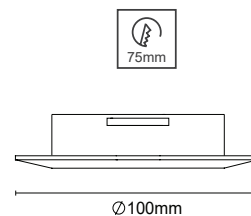

**uitvoering** kantelbaar  
**boorgat (mm)** Ø 75

*per stuk los en per 10 stuks in omdoos*