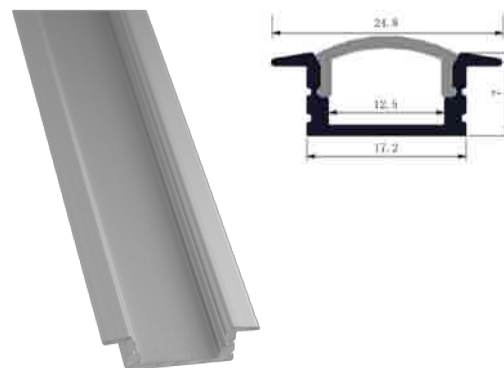

Voor lengtevracht vanaf 2 meter geldt een verzendtoeslag