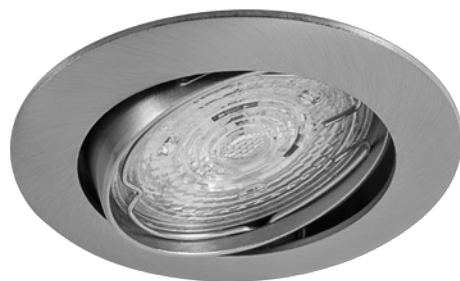

Tinus kantelbaar

uitvoering kantelbaar
materiaal aluminium
veren klemveren
fitting exclusief fitting (12V of 230V)
opm. losse fitting apart bestellen, zie pagina 19

artnr	kleur	uitvoering	boorgat (mm)
141080	mat wit	kantelbaar	Ø 75
141081	mat zwart	kantelbaar	Ø 75
141083	geborsteld nikkel	kantelbaar	Ø 75
141084	chrom	kantelbaar	Ø 75

per stuk los en per 10 stuks in omdoos